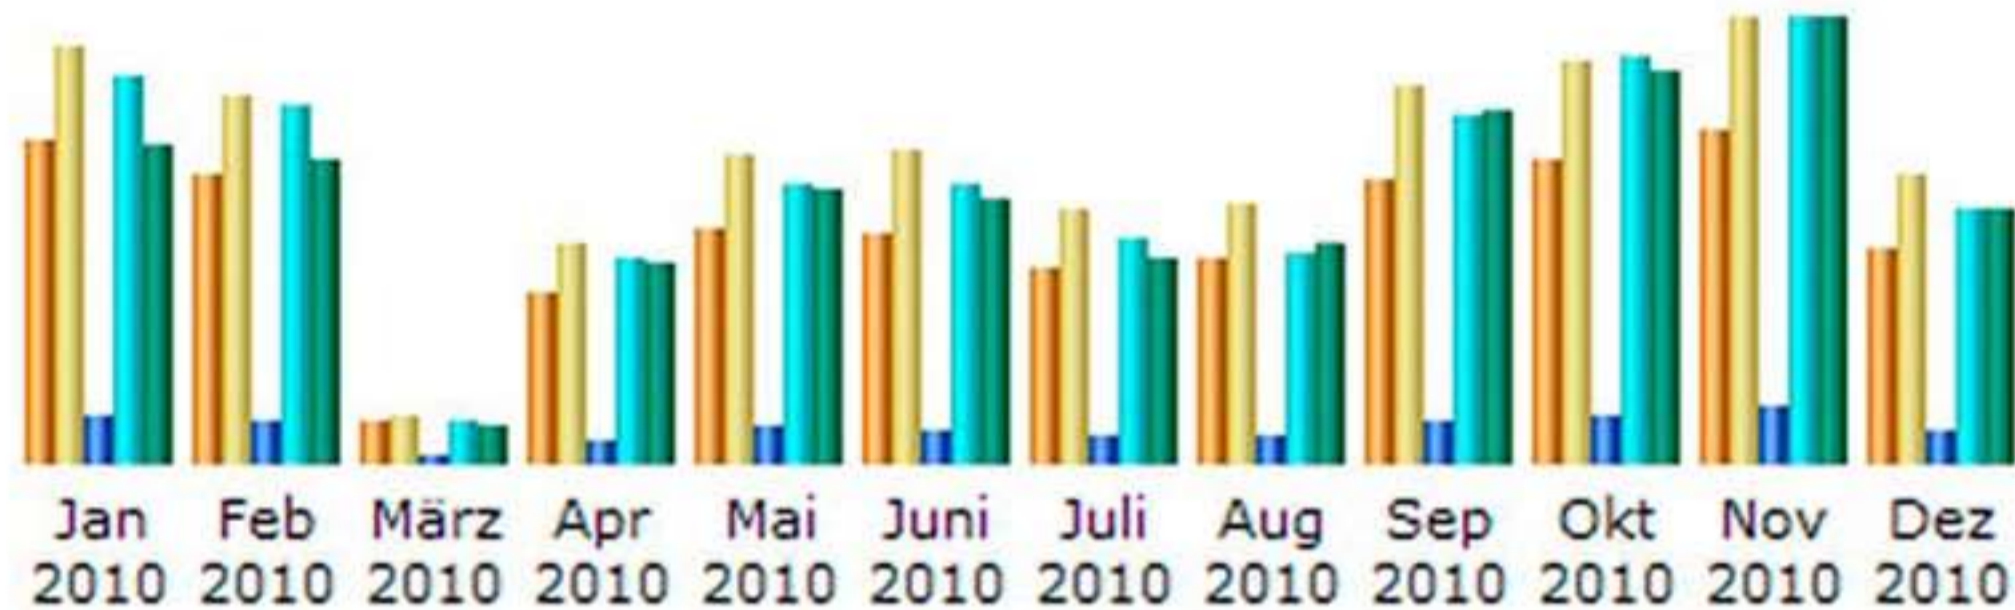

www.bifo.at - Statistik

Monat	Unterschiedliche Besucher	Anzahl der Besuche	Seiten	Zugriffe	Bytes
Jan 2010	6799	8754	48892	412249	2.78 GB
Feb 2010	6078	7761	45308	380230	2.64 GB
März 2010	837	970	5278	44738	324.33 MB
Apr 2010	3589	4668	25457	219575	1.76 GB
Mai 2010	4922	6502	37363	293694	2.39 GB
Juni 2010	4845	6591	34732	294868	2.31 GB
Juli 2010	4071	5349	28501	238764	1.81 GB
Aug 2010	4312	5501	26958	224261	1.91 GB
Sep 2010	6016	7974	45282	368477	3.08 GB
Okt 2010	6426	8489	52186	432654	3.43 GB
Nov 2010	6965	9351	59425	471724	3.87 GB
Dez 2010	4557	6041	33763	271652	2.23 GB
Total	59417	77951	443145	3652886	28.52 GB