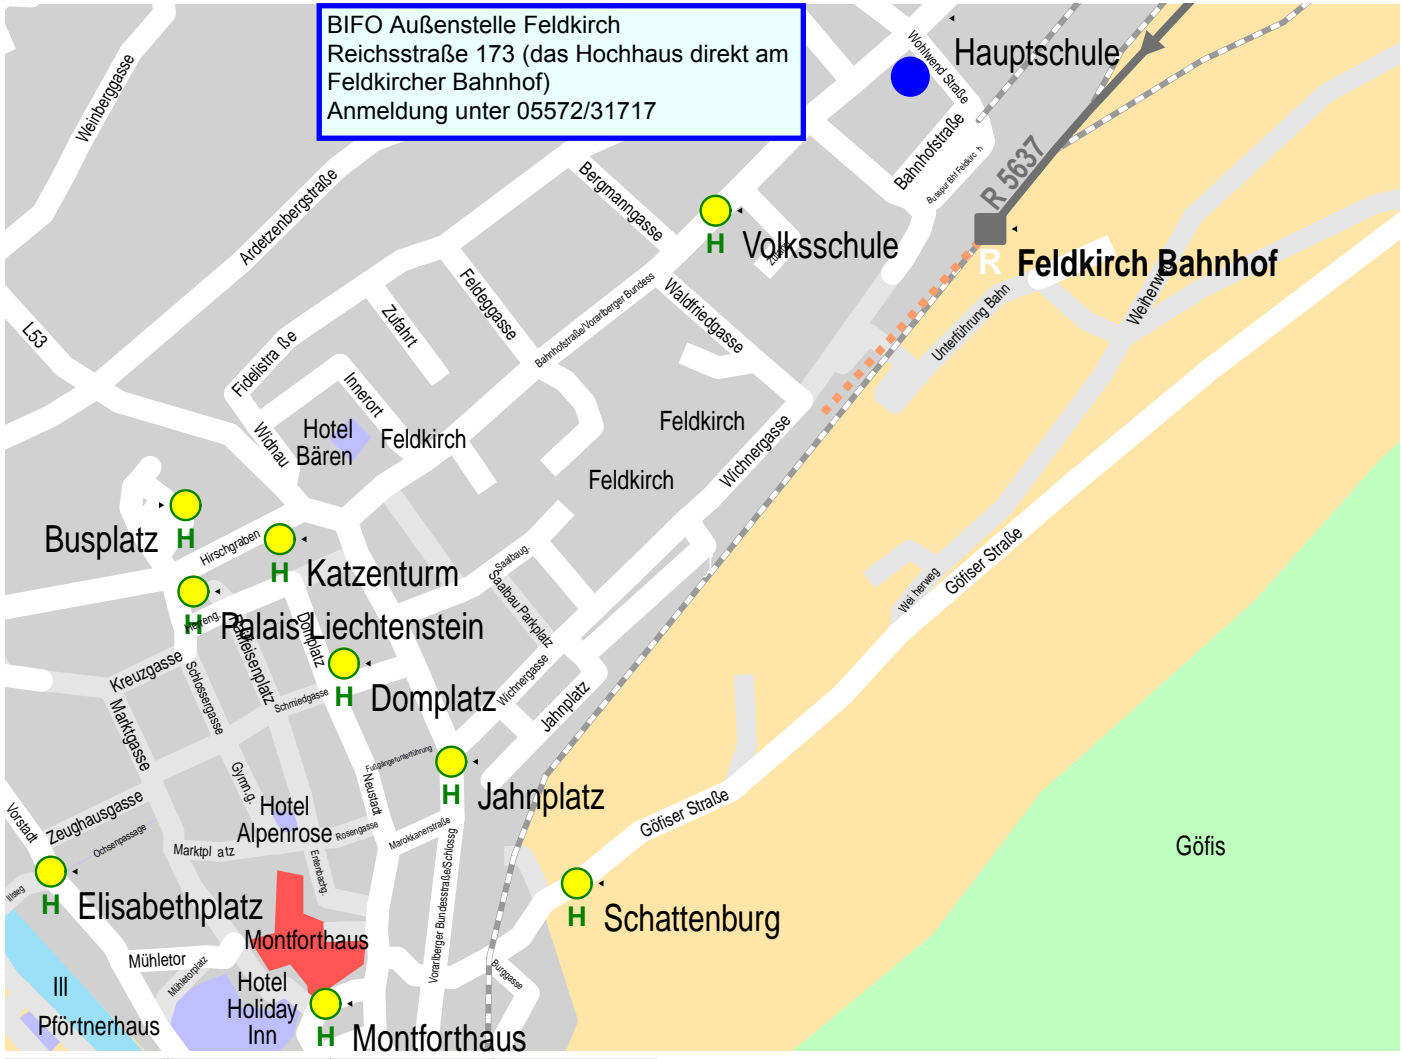

BIFO Außenstelle Feldkirch
Reichsstraße 173 (das Hochhaus direkt am
Feldkircher Bahnhof)
Anmeldung unter 05572/31717

© 2001 NAVTEQ/PTV AG/Map&Guide

R Zug

H Haltestelle