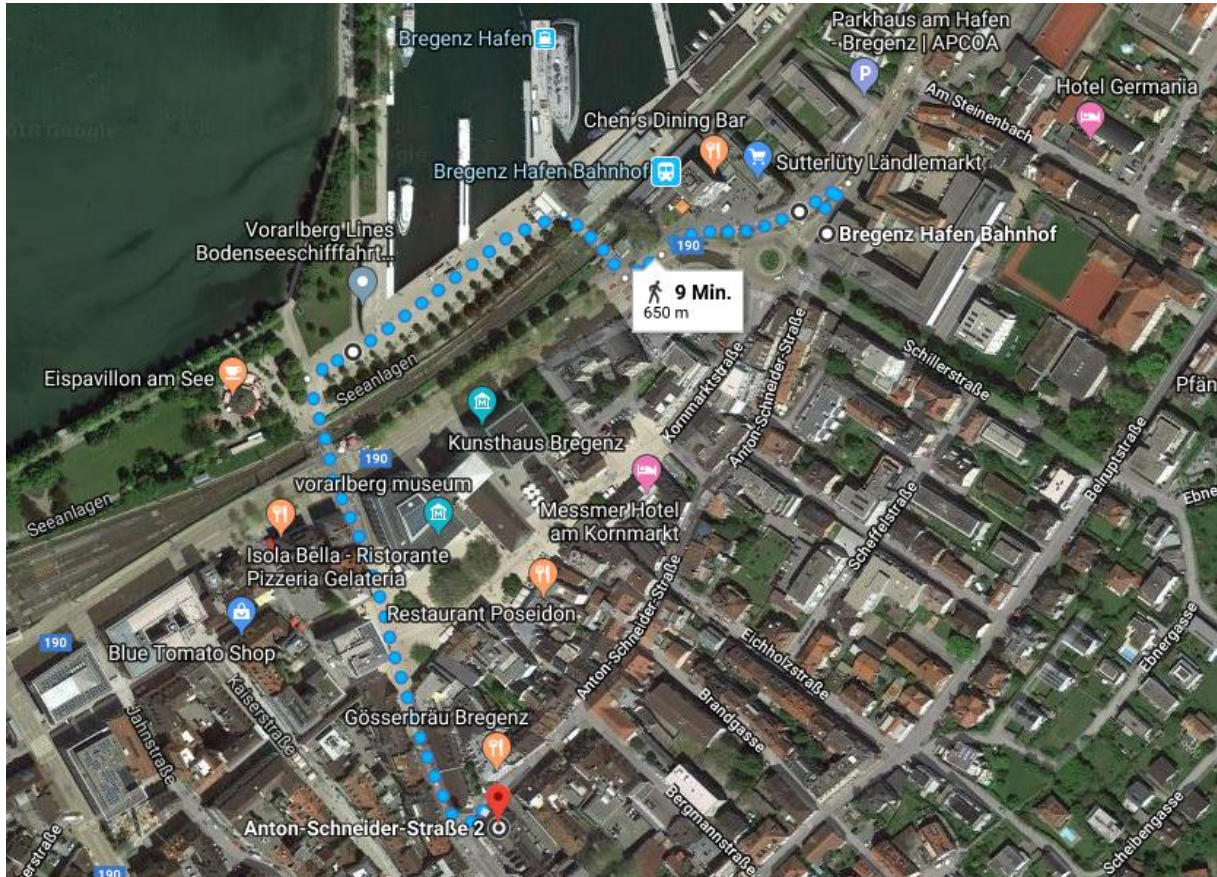

BIFO Bregenz

Wegbeschreibung