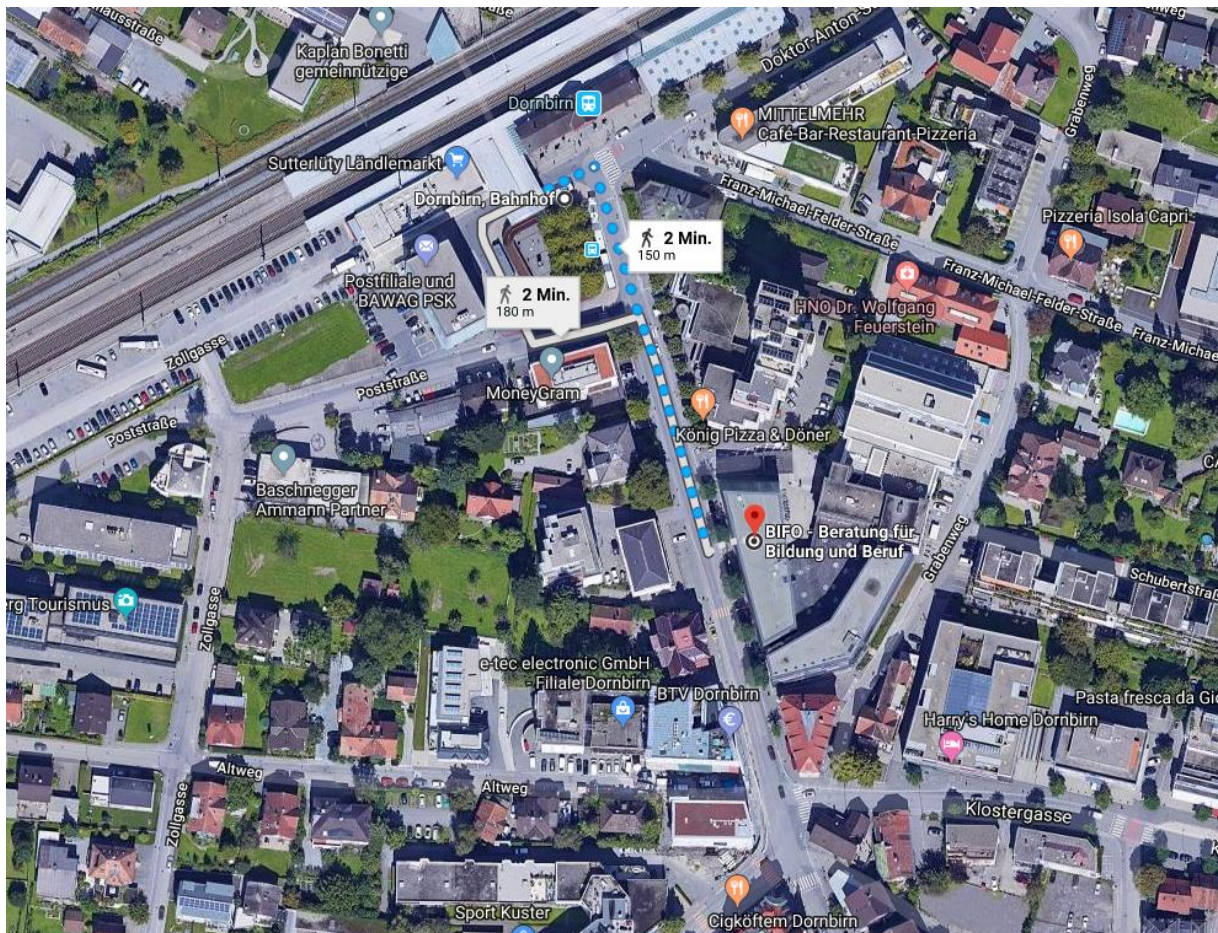

BIFO Dornbirn

Wegbeschreibung

BIFO-Beratung für Bildung und Beruf
Bahnhofstraße 24
6850 Dornbirn

Tel. +43 (0)5572 31717-0
Fax +43 (0)5572 31717-17
E: info@bifo.at
www.bifo.at

BIFO Beratung für Bildung und Beruf, Bahnhofstraße 24, 6850 Dornbirn, Tel 05572 31717, info@bifo.at, www.bifo.at

Ein Institut von:

Unterstützt von:

Sozialministeriumservice

Bundesministerium
Bildung, Wissenschaft
und Forschung

Bildungsberatung Österreich
Netzwerk Vorarlberg