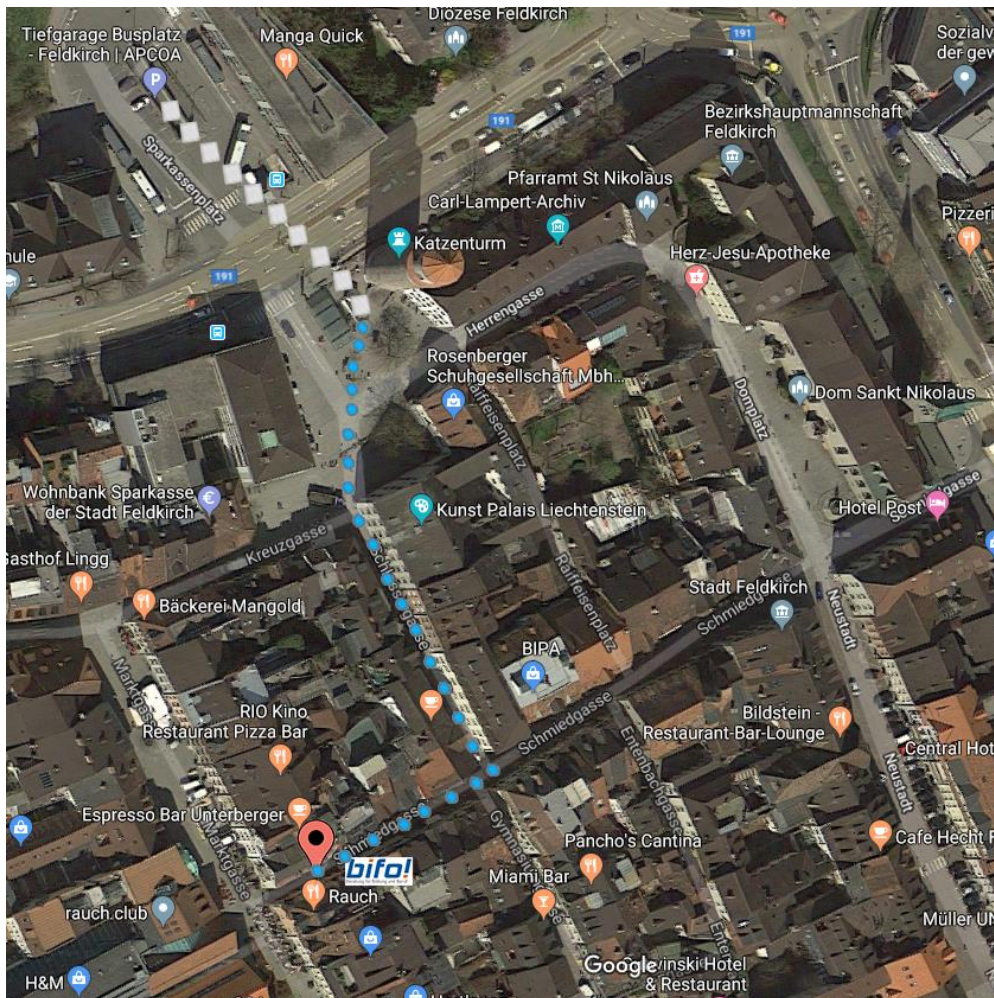

BIFO Feldkirch

Wegbeschreibung

BIFO - Beratung für Bildung und Beruf
Marktgassee 12-14
6800 Feldkirch

Tel. +43 (0)5572 31717-0
Fax +43 (0)5572 31717-17
E: info@bifo.at
www.bifo.at

BIFO Beratung für Bildung und Beruf, Bahnhofstraße 24, 6850 Dornbirn, Tel 05572 31717, info@bifo.at, www.bifo.at

Ein Institut von:

Unterstützt von:

Sozialministeriumservice

Bundesministerium
Bildung, Wissenschaft
und Forschung

Bildungsberatung Österreich
Netzwerk Vorarlberg