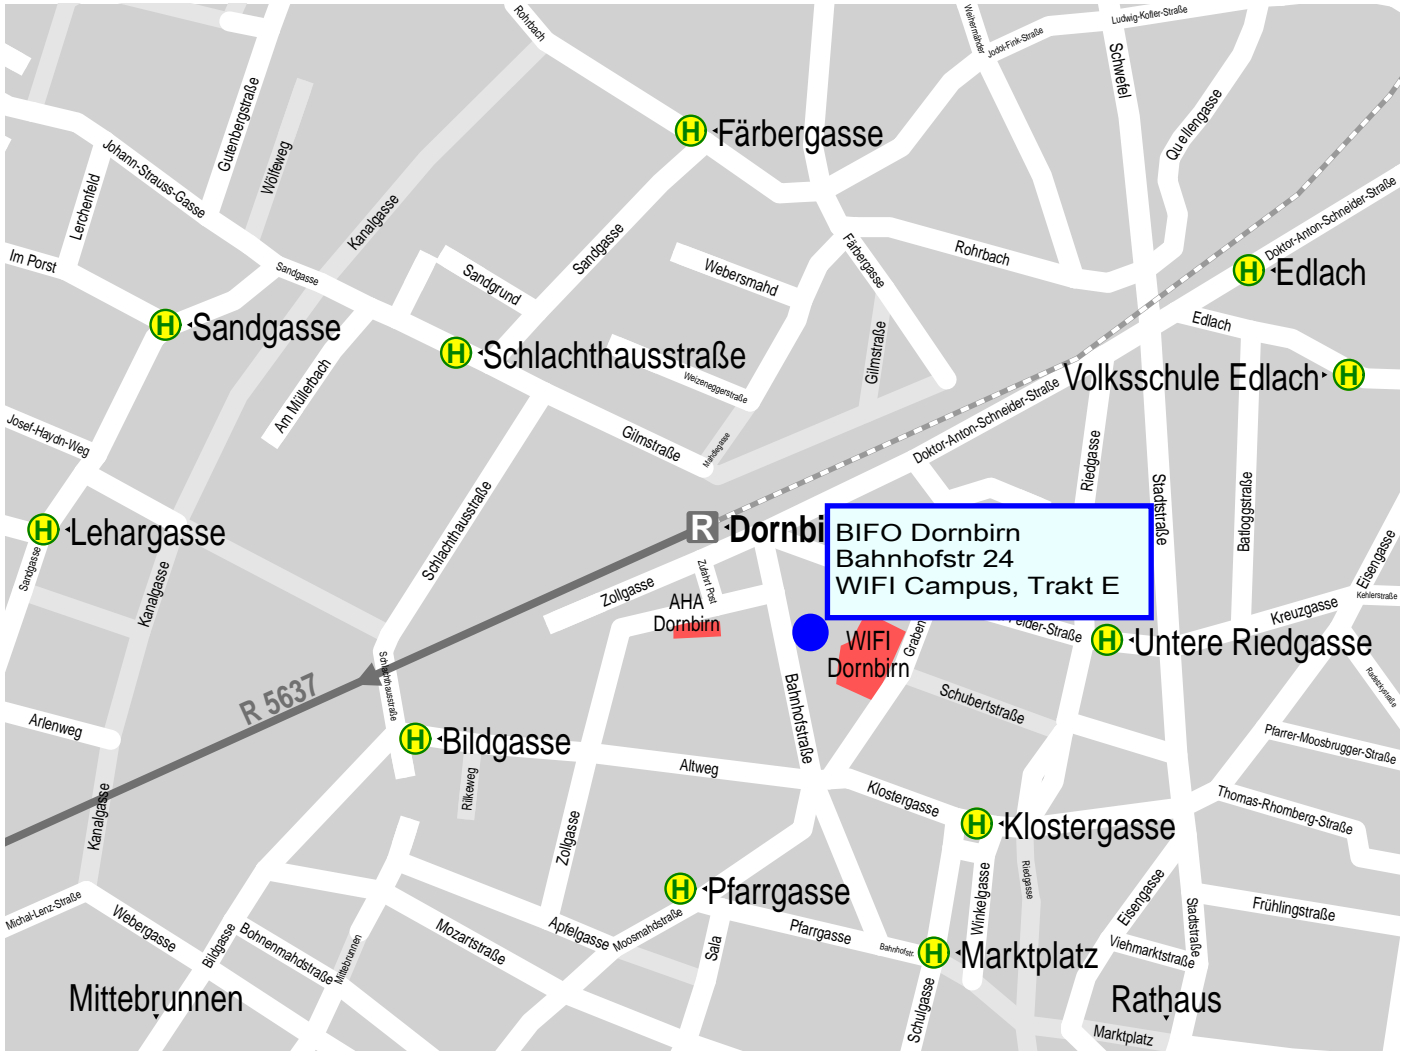

BIFO Dornbirn

Wegbeschreibung

BIFO - Beratung für Bildung und Beruf
Bahnhofstraße 24, WIFI Campus Trakt E
6850 Dornbirn

Mit dem Zug:

Gehen Sie durch die Schalterhalle in gerader Richtung über den Zebrastreifen, dann weiter geradeaus. Nach 150 m befindet sich auf der linken Straßenseite der WIFI Campus. Der Eingang zum BIFO befindet sich im Innenhof, nach dem Eingang zum Restaurant. Die Räumlichkeiten des BIFO sind im 4. Stock.

Mit dem PKW:

Autobahnabfahrt Dornbirn Süd:

Nach der Ausfahrt fahren Sie im Kreisverkehr Richtung Dornbirn, dann geradeaus bis zur 3. Ampel. Dort biegen Sie links Richtung Zentrum in die Moosmähdstraße ein. Folgen Sie dem Straßenverlauf bis zur verkehrsberuhigten Kreuzung, bei welcher Sie links Richtung Bahnhof in die Bahnhofstraße einbiegen. Auf der rechten Straßenseite befindet sich der WIFI Campus, die Einfahrt zur Tiefgarage am Ende des Gebäudes.

Autobahnausfahrt Dornbirn Nord:

Nach der Ausfahrt fahren Sie im Kreisverkehr Richtung Dornbirn, dann folgen Sie den Straßenverlauf durch die Bahnunterführung. Nach der Unterführung biegen Sie die 2. Straße rechts in die Klostersgasse ein. Bei der 2. Kreuzung biegen Sie rechts Richtung Bahnhof in die Bahnhofstraße ein, auf der rechten Straßenseite befindet sich der WIFI Campus, die Einfahrt zur Tiefgarage am Ende des Gebäudes.