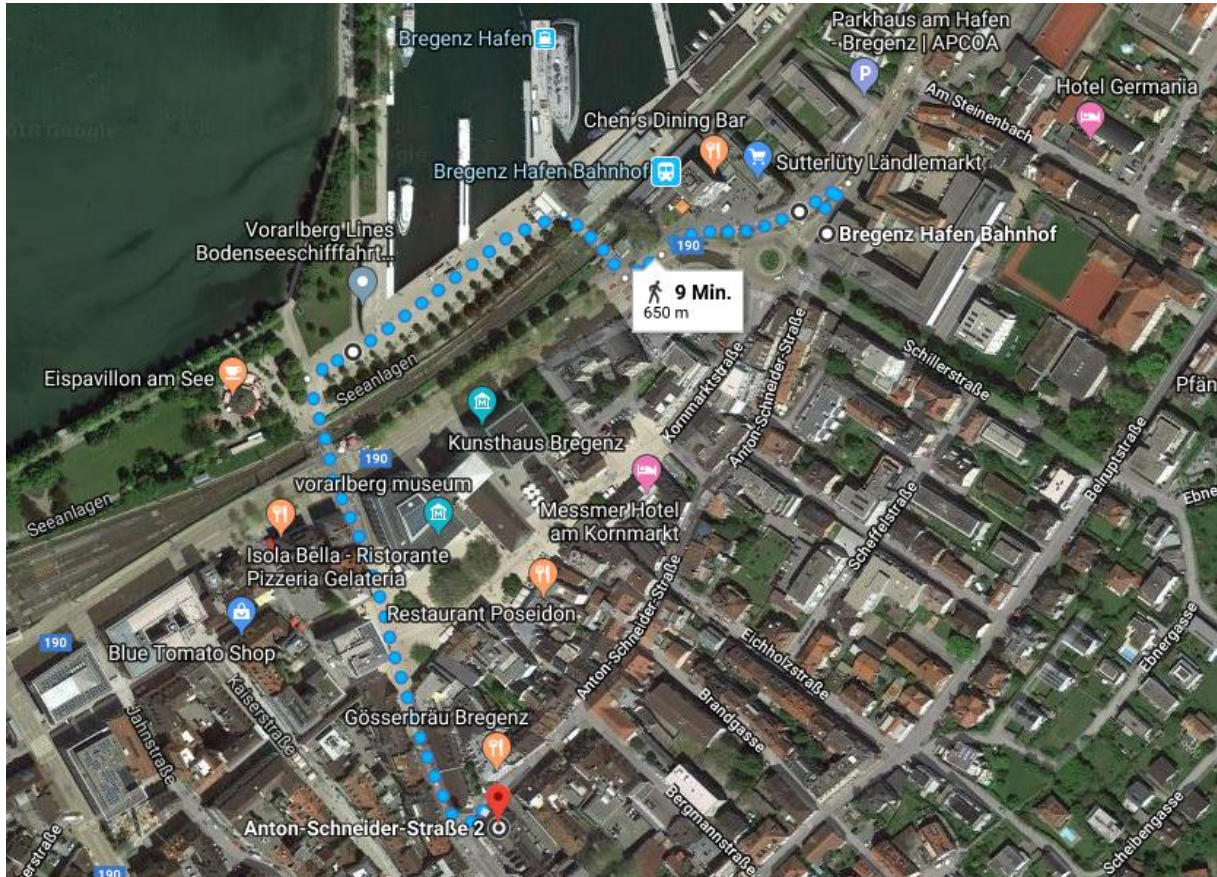

BIFO Bregenz

Wegbeschreibung

BIFO - Beratung für Bildung und Beruf
Anton-Schneider-Straße 2
6900 Bregenz

Tel. +43 (0)5572 31717-0
Fax +43 (0)5572 31717-17
E: info@bifo.at
www.bifo.at

Ein Institut von:

Unterstützt von: