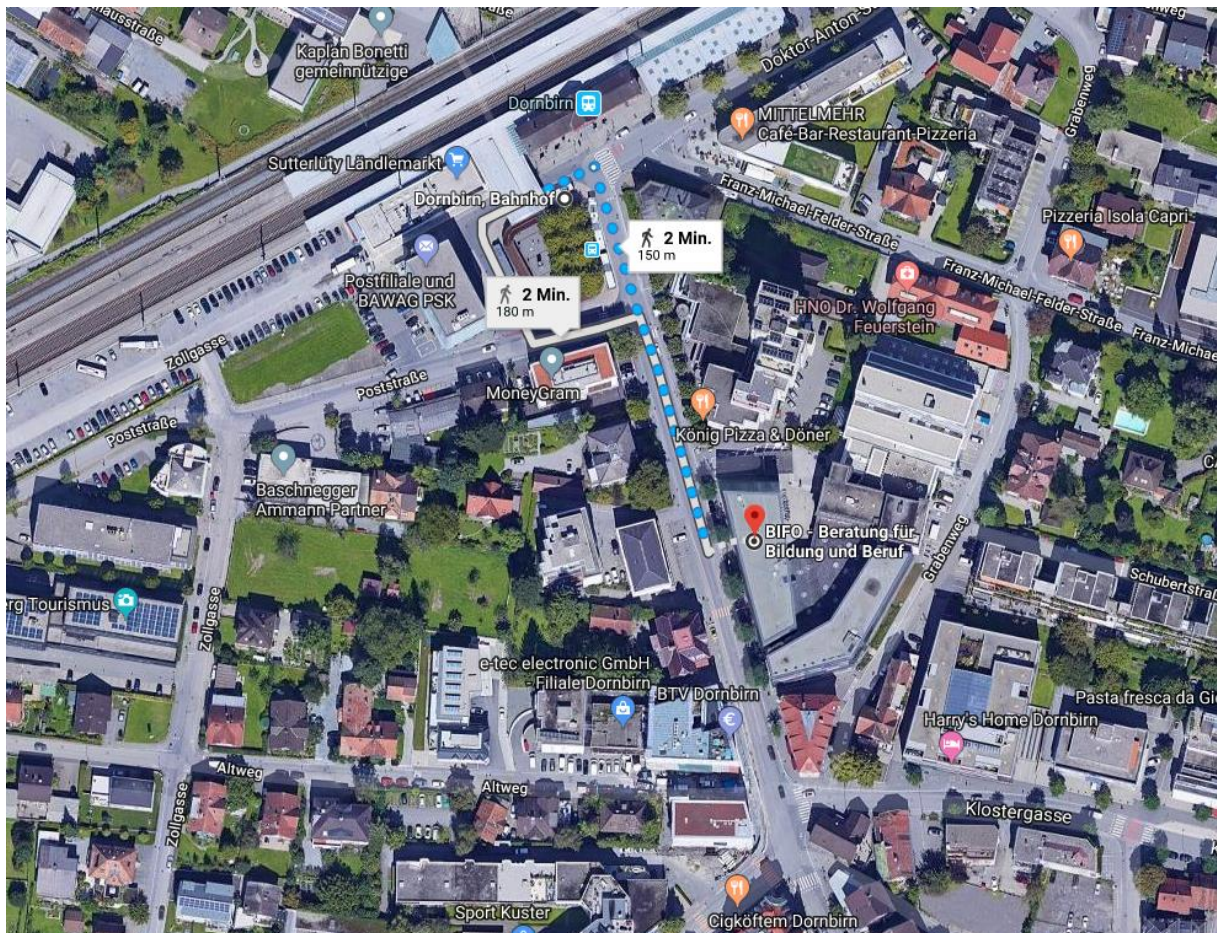

BIFO Dornbirn

Wegbeschreibung

BIFO-Beratung für Bildung und Beruf
Bahnhofstraße 24
6850 Dornbirn

Tel. +43 (0)5572 31717-0
Fax +43 (0)5572 31717-17
E: info@bifo.at
www.bifo.at

Ein Institut von:

Unterstützt von:

Bundesministerium
Bildung, Wissenschaft
und Forschung