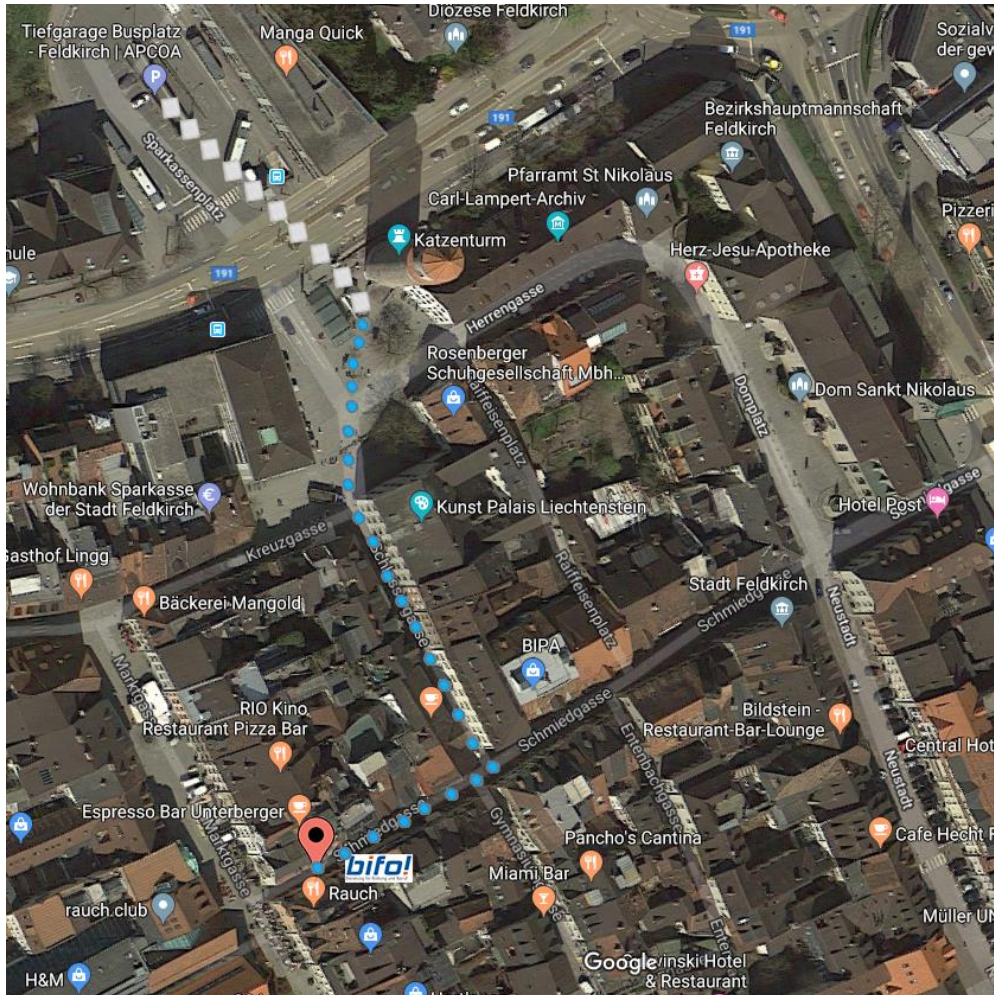

BIFO Feldkirch

Wegbeschreibung

BIFO - Beratung für Bildung und Beruf
Marktgasse 12-14 (Eingang Schmiedgasse 27, 1 Stock)
6800 Feldkirch

Tel. +43 (0)5572 31717-0
Fax +43 (0)5572 31717-17
E: info@bifo.at
www.bifo.at

BIFO Beratung für Bildung und Beruf, Bahnhofstraße 24, 6850 Dornbirn, Tel 05572 31717, info@bifo.at, www.bifo.at

Ein Institut von:

Unterstützt von:

Sozialministeriumservice

Bundesministerium
Bildung, Wissenschaft
und Forschung

Bildungsberatung Österreich
Netzwerk Vorarlberg